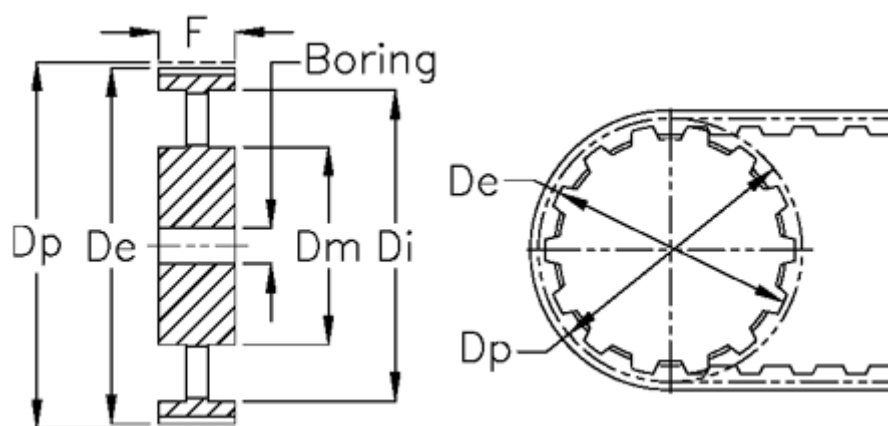

Varenummer: 604145192170
Beskrivelse: Tandremskive med nav
HTD 192 14M 170

Mål

Boring = 32	Tandantal = 192
Bredde = 170	Type = 14M
De = 852.82	Vægt = 88.3
Di = 133	
Dm = 165	
Dp = 855.62	
F = 813	
L = 133	